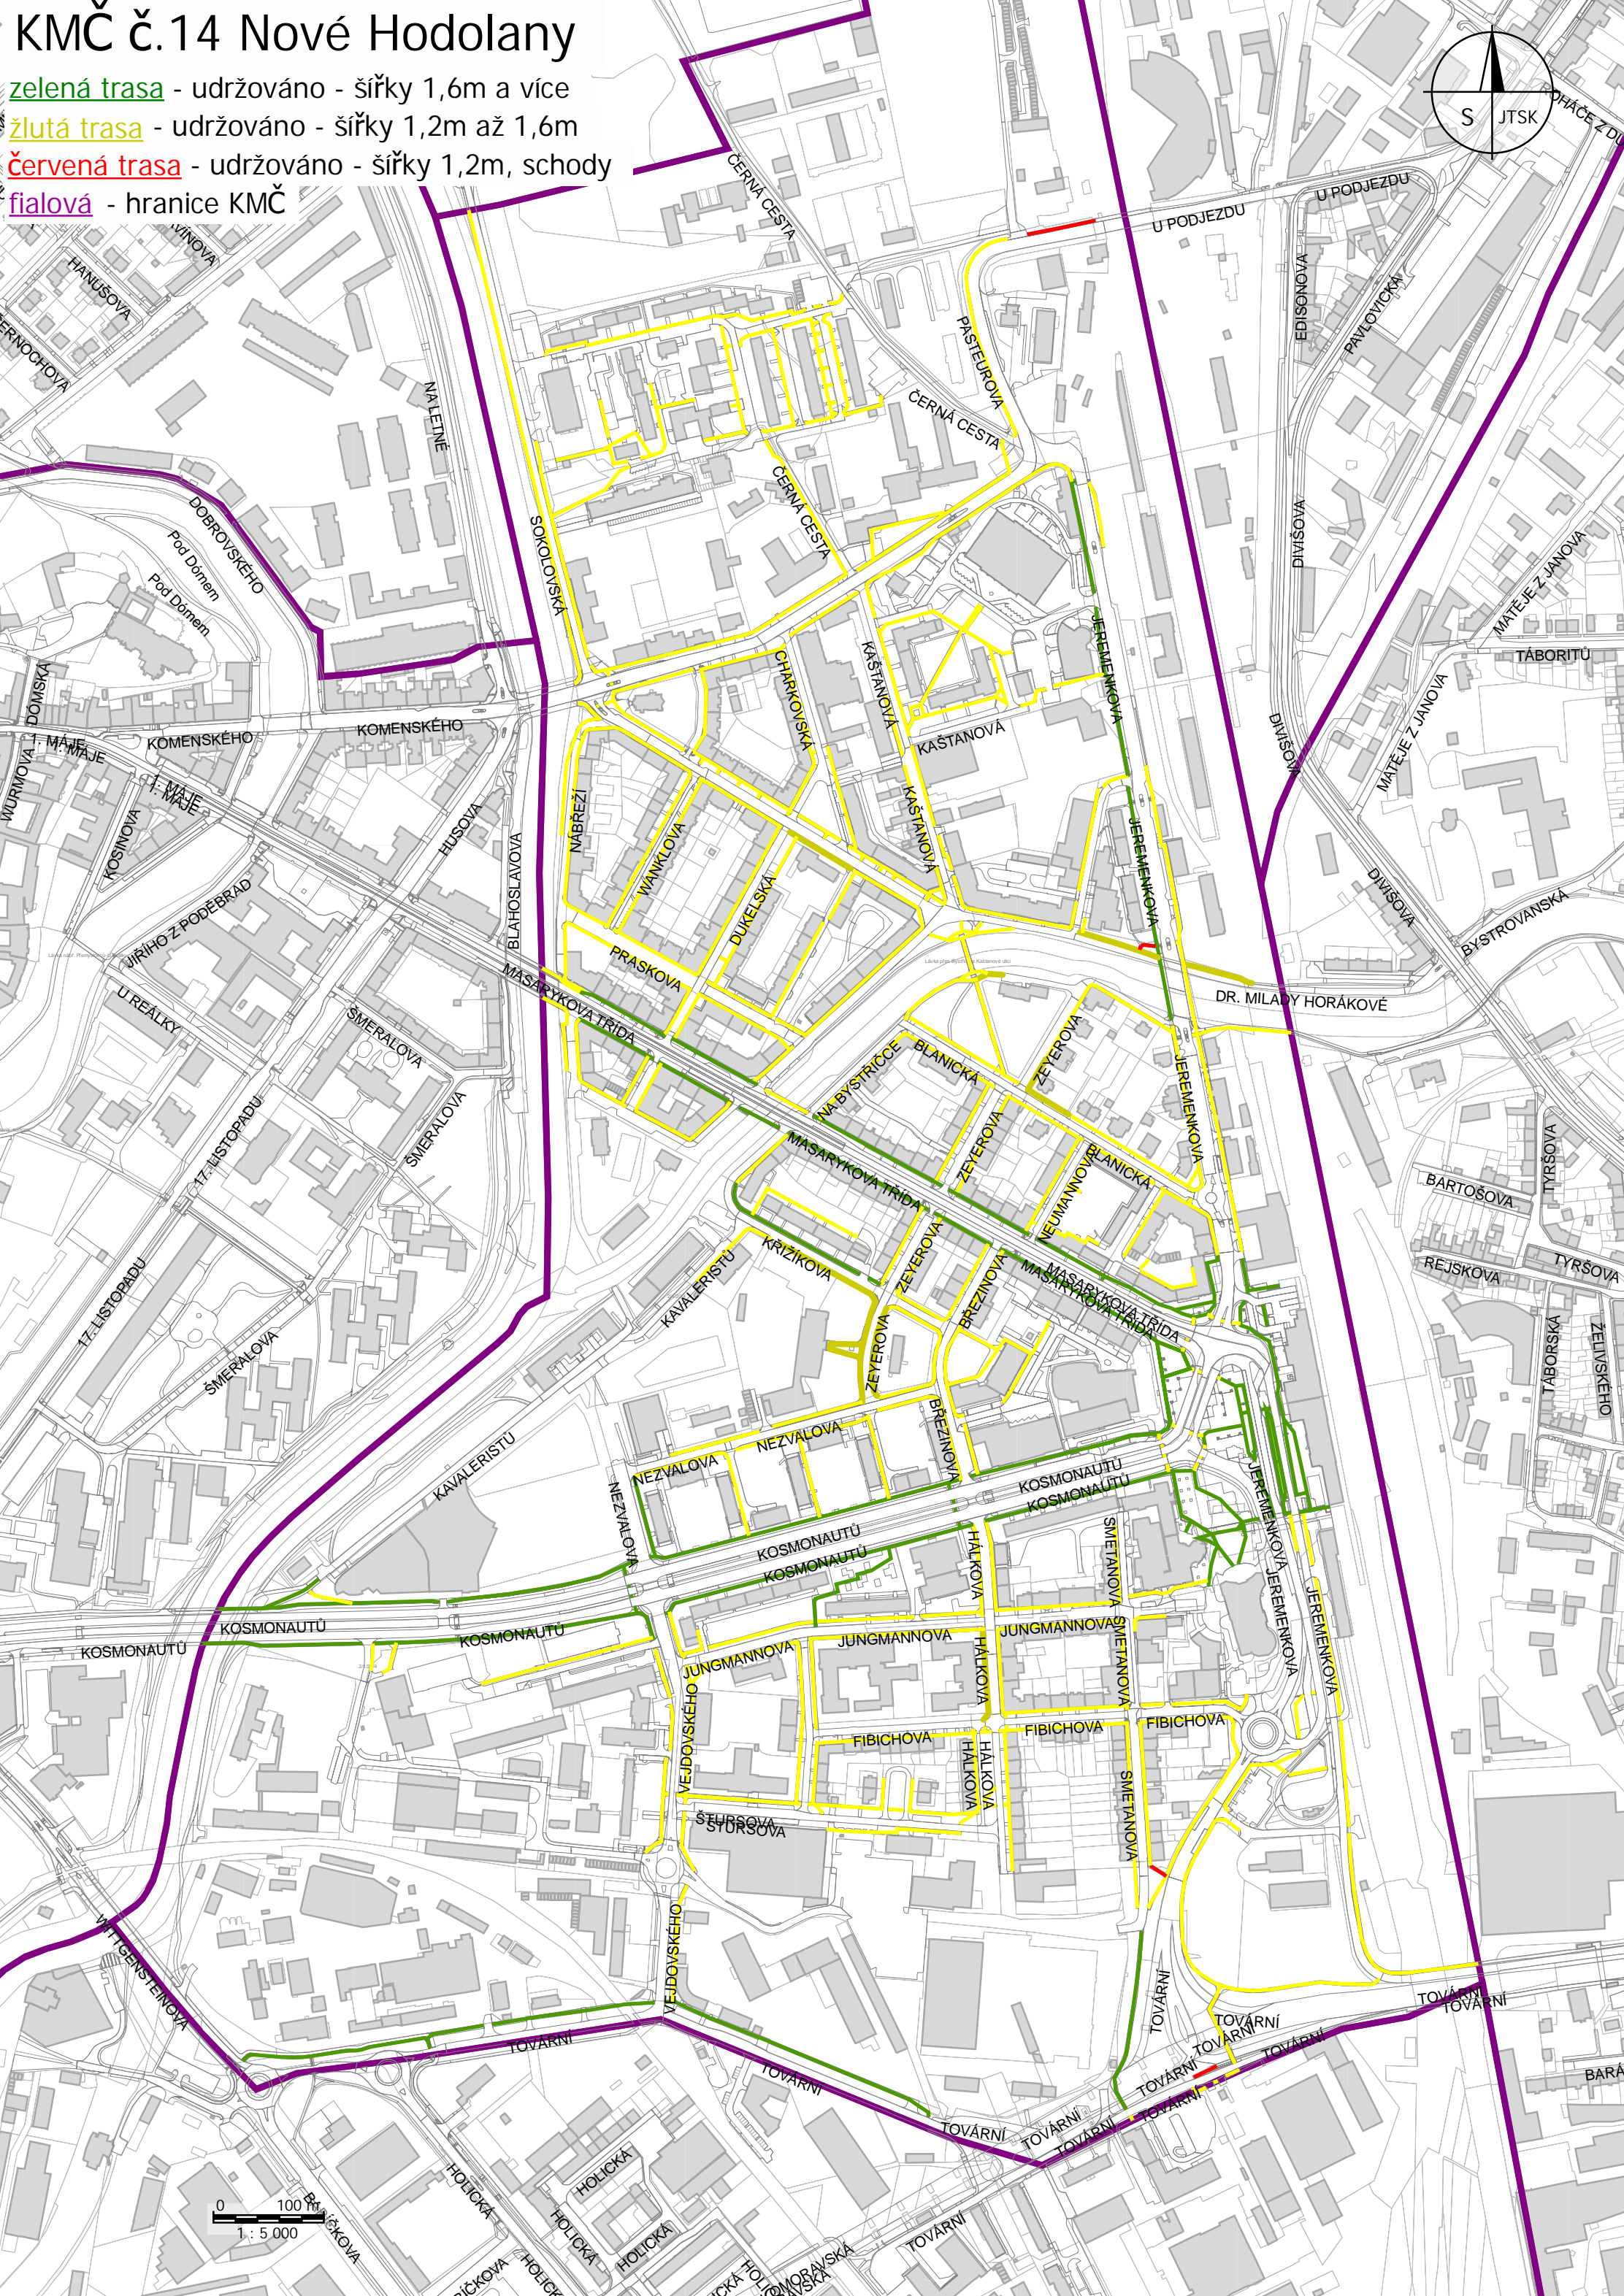

KMČ č.14 Nové Hodolany

zelená trasa - udržováno - šířky 1,6m a více

žlutá trasa - udržováno - šířky 1,2m až 1,6m

červená trasa - udržováno - šířky 1,2m, schody

fialová - hranice KMČ

0 100 m
1 : 5 000